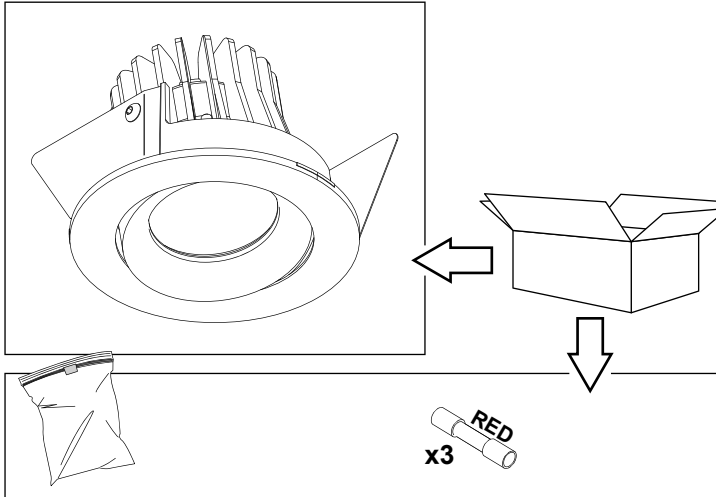

**MINI REO OK**

DEEL  
PARTIE  
TEIL  
PART  
PARTE  
PARTE **A**

		mm
	A	Ø67
	B	68
	C	Ø82
	D	min. 5

\* EXCL. LED POWER SUPPLY 350mA  
\* LED: 7W V<sub>f</sub>: 19,9Vdc

**IP20** Beschermtd tegen vaste voorwerpen die groter zijn dan 12 mm  
Protégé contre les objets solides de plus de 12 mm  
Geschützt gegen Festkörper größer als 12 mm  
Protected against solid objects greater than 12 mm  
Protegido contra objetos sólidos superiores a 12 mm  
Protetto contro oggetti solidi più grandi di 12 mm

Toestel niet geschikt om te worden afgedekt met thermische isolatie.  
Luminaires non appropriées pour recouvrement d'un matériau isolant thermique.  
Das Gerät/Die Leuchte darf nicht abgedeckt werden mit thermischer Isolation.  
Luminaire not suitable for covering with insulating material.  
Luminaria no apta para cubrir con material aislante.  
Apparecchio non adatto per essere coperto da materiale isolante.