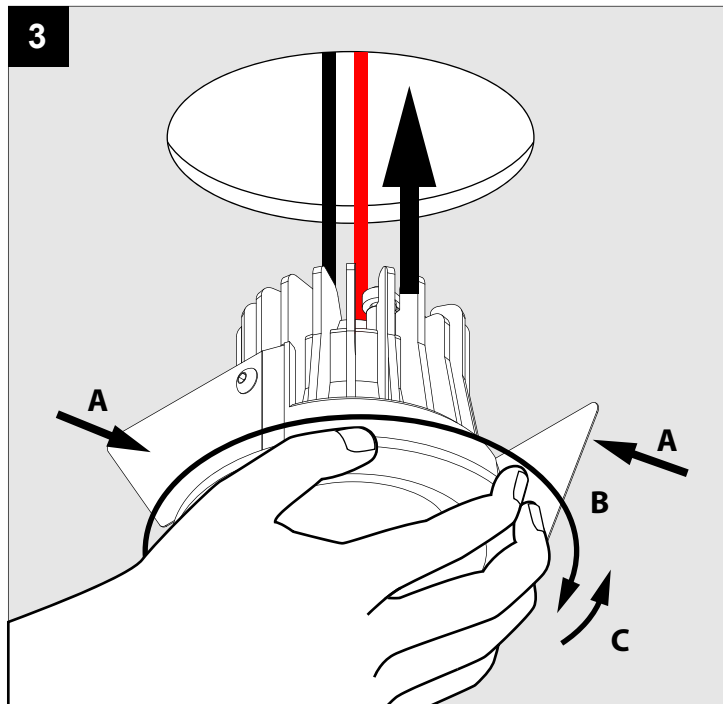

De verlichtingsbron van dit verlichtingstoestel zal enkel door de fabrikant of door de fabrikant aangestelde installateur vervangen worden.

La source lumière de cet appareil ne sera remplacée que par l'entrepreneur ou par un agent reconnu.

Das enthaltene Leuchtmittel sollte nur durch entsprechendes Fachpersonal ersetzt werden.

The light source contained in this luminaire shall only be replaced by the manufacturer or his service agent.

La fuente de iluminación que tiene esta luminaria sólo puede remplazarse por el fabricante o por un instalador autorizado.

La sorgente luminosa incorporata in questo apparecchio può essere sostituita solo dal produttore, da un suo centro assistenza oppure da una persona in possesso della necessaria abilitazione.