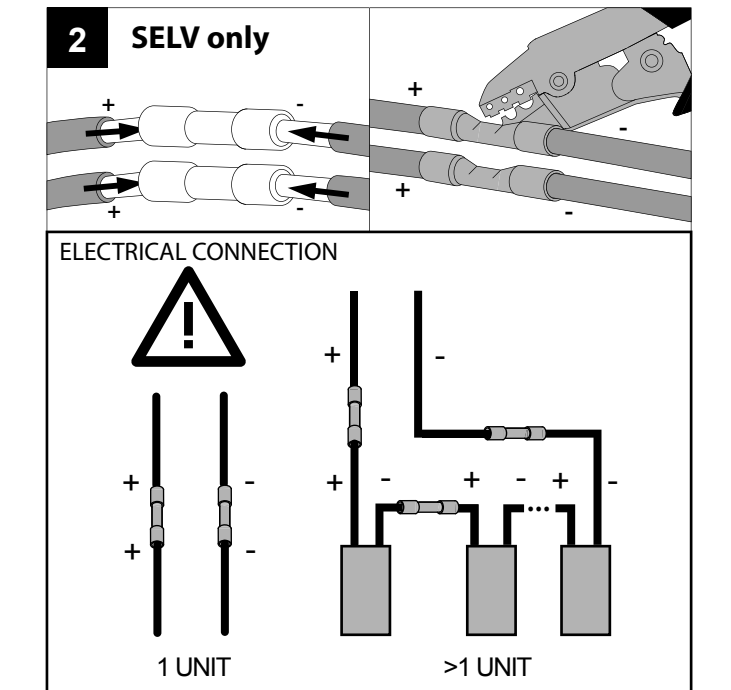

mm
	A	Ø67
	B	68
	C	Ø82
	D	min. 5

* EXCL. LED POWER SUPPLY 350mA
* LED: 7W V_f: 19,9Vdc

IP20 Beschermtd tegen vaste voorwerpen die groter zijn dan 12 mm
Protégé contre les objets solides de plus de 12 mm
Geschützt gegen Festkörper größer als 12 mm
Protected against solid objects greater than 12 mm
Protegido contra objetos sólidos superiores a 12 mm
Protetto contro oggetti solidi più grandi di 12 mm

Toestel niet geschikt om te worden afgedekt met thermische isolatie.
Luminaires non appropriées pour recouvrement d'un matériau isolant thermique.
Das Gerät/Die Leuchte darf nicht abgedeckt werden mit thermischer Isolation.
Luminaire not suitable for covering with insulating material.
Luminaria no apta para cubrir con material aislante.
Apparecchio non adatto per essere coperto da materiale isolante.