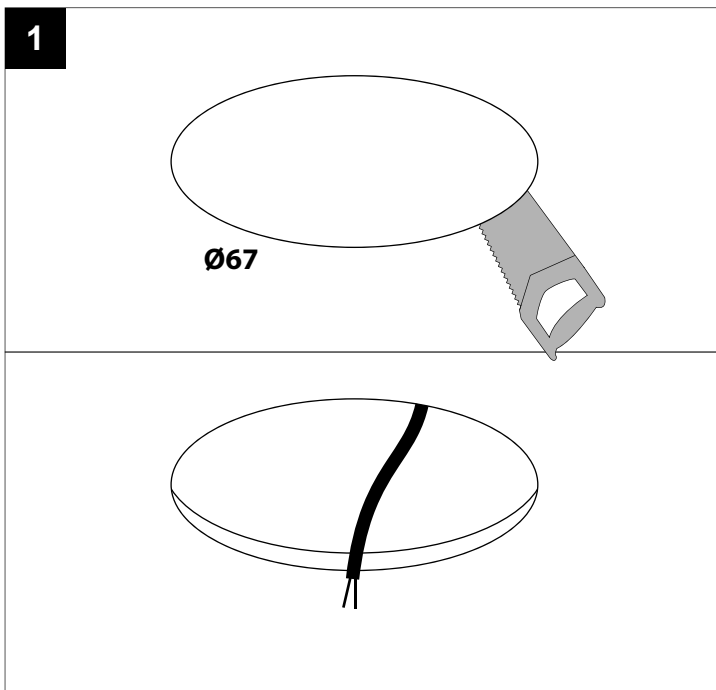

mm
	A	Ø67
	B	68
	C	Ø82
	D	min. 5

* EXCL. LED POWER SUPPLY 350mA
* LED: 7W V_f: 19,9Vdc

IP20 Beschermtd tegen vaste voorwerpen die groter zijn dan 12 mm
Protégé contre les objets solides de plus de 12 mm
Geschützt gegen Festkörper größer als 12 mm
Protected against solid objects greater than 12 mm
Protegido contra objetos sólidos superiores a 12 mm
Protetto contro oggetti solidi più grandi di 12 mm

Toestel niet geschikt om te worden afgedekt met thermische isolatie.
Luminaires non appropriées pour recouvrement d'un matériau isolant thermique.
Das Gerät/Die Leuchte darf nicht abgedeckt werden mit thermischer Isolation.
Luminaire not suitable for covering with insulating material.
Luminaria no apta para cubrir con material aislante.
Apparecchio non adatto per essere coperto da materiale isolante.