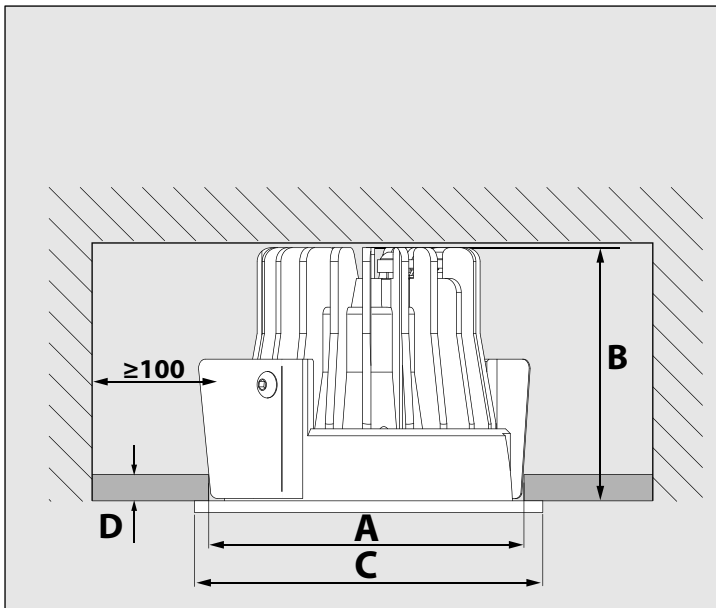

**MINI REO OK**

DEEL  
PARTIE  
TEIL  
PART  
PARTE  
PARTE **A**

		mm
	A	Ø67
	B	68
	C	Ø82
	D	min. 5

\* EXCL. LED POWER SUPPLY 350mA  
\* LED: 7W V<sub>f</sub>: 19,9Vdc

**IP20** Beschermtd tegen vaste voorwerpen die groter zijn dan 12 mm  
Protégé contre les objets solides de plus de 12 mm  
Geschützt gegen Festkörper größer als 12 mm  
Protected against solid objects greater than 12 mm  
Protegido contra objetos sólidos superiores a 12 mm  
Protetto contro oggetti solidi più grandi di 12 mm