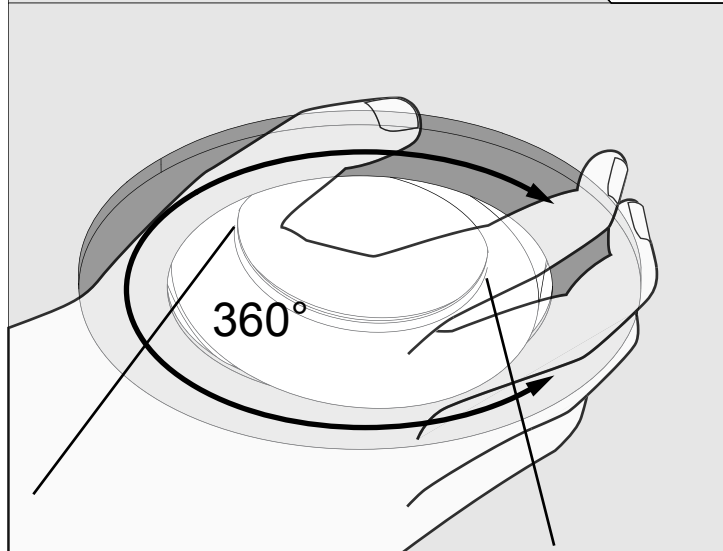

De verlichtingsbron van dit verlichtingstoestel zal enkel door de fabrikant of door de fabrikant aangestelde installateur vervangen worden.

La source lumière de cet appareil ne sera remplacée que par l'entrepreneur ou par un agent reconnu.

Das enthaltene Leuchtmittel sollte nur durch entsprechendes Fachpersonal ersetzt werden.

The light source contained in this luminaire shall only be replaced by the manufacturer or his service agent.

La fuente de iluminación que tiene esta luminaria sólo puede remplazarse por el fabricante o por un instalador autorizado.

La sorgente luminosa incorporata in questo apparecchio può essere sostituita solo dal produttore, da un suo centro assistenza oppure da una persona in possesso della necessaria abilitazione.