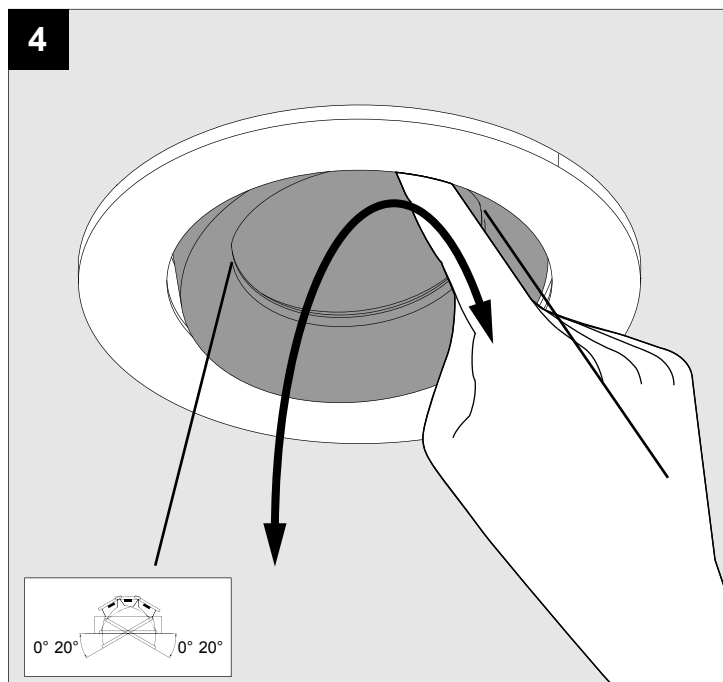

De verlichtingsbron van dit verlichtingstoestel zal enkel door de fabrikant of door de fabrikant aangestelde installateur vervangen worden.

La source lumière de cet appareil ne sera remplacée que par l'entrepreneur ou par un agent reconnu.

Das enthaltene Leuchtmittel sollte nur durch entsprechendes Fachpersonal ersetzt werden.

The light source contained in this luminaire shall only be replaced by the manufacturer or his service agent.

La fuente de iluminación que tiene esta luminaria sólo puede remplazarse por el fabricante o por un instalador autorizado.

La sorgente luminosa incorporata in questo apparecchio può essere sostituita solo dal produttore, da un suo centro assistenza oppure da una persona in possesso della necessaria abilitazione.