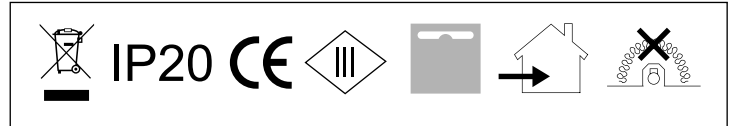

MINI REO OK

DEEL
PARTIE
TEIL
PART
PARTE
PARTE **A**

		mm
	A	Ø67
	B	70
	C	Ø82
	D	min. 5

- Lens SP10°: *Excl. LED Power Supply 1050mA
*LED: 3,3W V_f: 3,1Vdc
- Lens FL20°: *Excl. LED Power Supply 500mA
*LED: 6W V_f: 11,9Vdc
- Reflector WLF40°: *Excl. LED Power Supply 350mA
*LED: 7W V_f: 3,1Vdc

IP20 Beschermtd tegen vaste voorwerpen die groter zijn dan 12 mm
Protégé contre les objets solides de plus de 12 mm
Geschützt gegen Festkörper größer als 12 mm
Protected against solid objects greater than 12 mm
Protegido contra objetos sólidos superiores a 12 mm
Protetto contro oggetti solidi più grandi di 12 mm