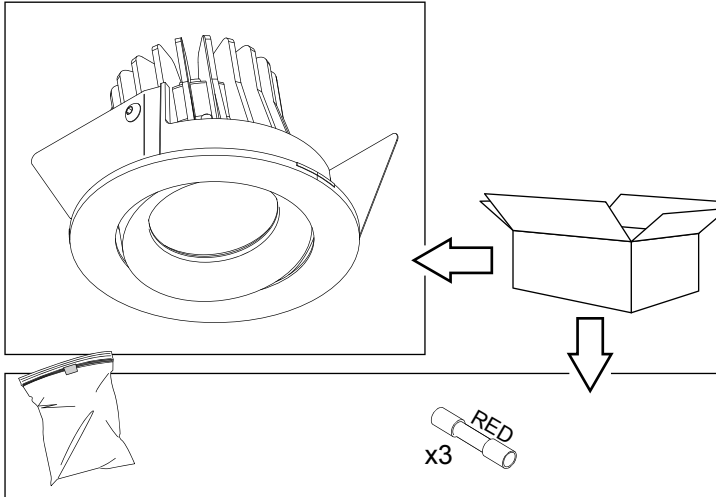

MINI REO OK

DEEL
PARTIE
TEIL
PART
PARTE
PARTE **A**

		mm
	A	Ø67
	B	70
	C	Ø82
	D	min. 5

- Lens SP10°: *Excl. LED Power Supply 1050mA
*LED: 3,3W V_f: 3,1Vdc
- Lens FL20°: *Excl. LED Power Supply 500mA
*LED: 6W V_f: 11,9Vdc
- Reflector WLF40°: *Excl. LED Power Supply 350mA
*LED: 7W V_f: 3,1Vdc

IP20 Beschermtd tegen vaste voorwerpen die groter zijn dan 12 mm
Protégé contre les objets solides de plus de 12 mm
Geschützt gegen Festkörper größer als 12 mm
Protected against solid objects greater than 12 mm
Protegido contra objetos sólidos superiores a 12 mm
Protetto contro oggetti solidi più grandi di 12 mm