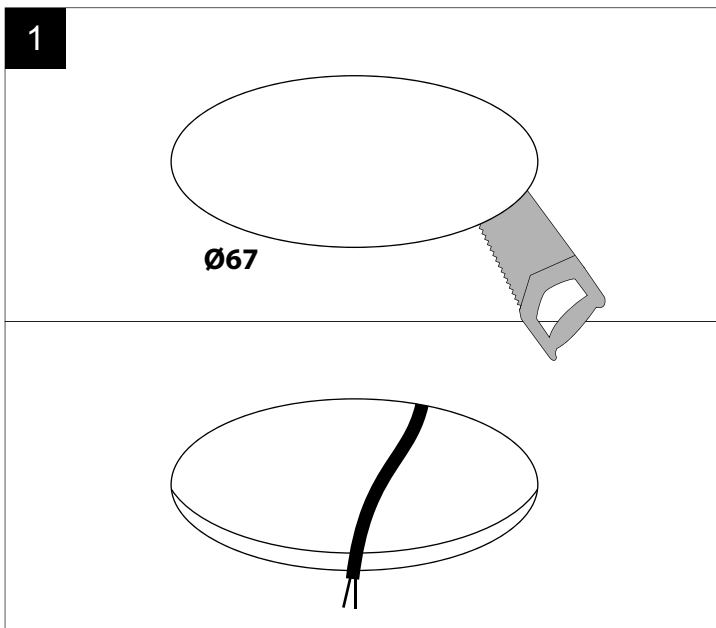

mm
	A	Ø67
	B	70
	C	Ø82
	D	min. 5

- Lens SP10°: *Excl. LED Power Supply 1050mA
  *LED: 3,3W V_f: 3,1Vdc
- Lens FL20°: *Excl. LED Power Supply 500mA
  *LED: 6W V_f: 11,9Vdc
- Reflector WLF40°: *Excl. LED Power Supply 350mA
  *LED: 7W V_f: 3,1Vdc

IP20 Beschermtd tegen vaste voorwerpen die groter zijn dan 12 mm
Protégé contre les objets solides de plus de 12 mm
Geschützt gegen Festkörper größer als 12 mm
Protected against solid objects greater than 12 mm
Protegido contra objetos sólidos superiores a 12 mm
Protetto contro oggetti solidi più grandi di 12 mm

Toestel niet geschikt om te worden afgedekt met thermische isolatie.
Luminaires non appropriées pour recouvrement d'un matériau isolant thermique.
Das Gerät/Die Leuchte darf nicht abgedeckt werden mit thermischer Isolation.
Luminaire not suitable for covering with insulating material.
Luminaria no apta para cubrir con material aislante.
Apparecchio non adatto per essere coperto da materiale isolante.