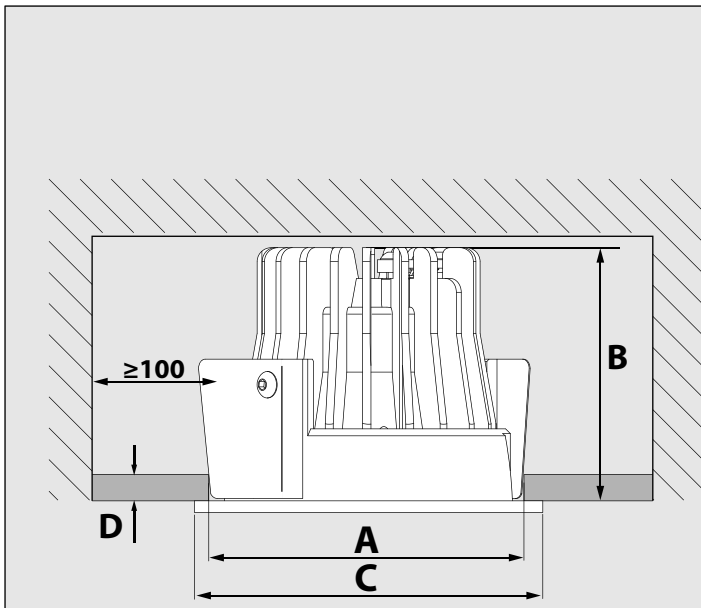

MINI REO OK

DEEL
PARTIE
TEIL
PART
PARTE
PARTE **A**

		mm
	A	Ø67
	B	70
	C	Ø82
	D	min. 5

- Lens SP10°: *Excl. LED Power Supply 1050mA
*LED: 3,3W V_f: 3,1Vdc
- Lens FL20°: *Excl. LED Power Supply 500mA
*LED: 6W V_f: 11,9Vdc
- Reflector WLF40°: *Excl. LED Power Supply 350mA
*LED: 7W V_f: 3,1Vdc

IP20 Beschermtd tegen vaste voorwerpen die groter zijn dan 12 mm
Protégé contre les objets solides de plus de 12 mm
Geschützt gegen Festkörper größer als 12 mm
Protected against solid objects greater than 12 mm
Protegido contra objetos sólidos superiores a 12 mm
Protetto contro oggetti solidi più grandi di 12 mm