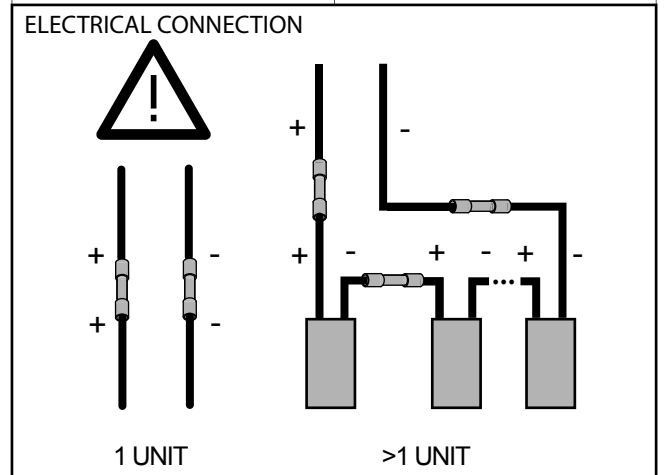

mm
	A	Ø67
	B	70
	C	Ø82
	D	min. 5

- Lens SP10°: *Excl. LED Power Supply 1050mA
  *LED: 3,3W V_f: 3,1Vdc
- Lens FL20°: *Excl. LED Power Supply 500mA
  *LED: 6W V_f: 11,9Vdc
- Reflector WLF40°: *Excl. LED Power Supply 350mA
  *LED: 7W V_f: 3,1Vdc

IP20 Beschermtd tegen vaste voorwerpen die groter zijn dan 12 mm
Protégé contre les objets solides de plus de 12 mm
Geschützt gegen Festkörper größer als 12 mm
Protected against solid objects greater than 12 mm
Protegido contra objetos sólidos superiores a 12 mm
Protetto contro oggetti solidi più grandi di 12 mm

Toestel niet geschikt om te worden afgedekt met thermische isolatie.
Luminaires non appropriées pour recouvrement d'un matériau isolant thermique.
Das Gerät/Die Leuchte darf nicht abgedeckt werden mit thermischer Isolation.
Luminaire not suitable for covering with insulating material.
Luminaria no apta para cubrir con material aislante.
Apparecchio non adatto per essere coperto da materiale isolante.