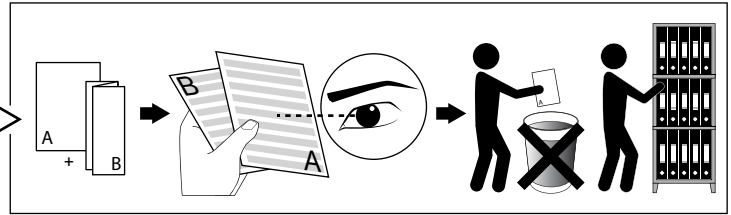

MINI REO OK

DEEL
PARTIE
TEIL
PART
PARTE
PARTE **A**