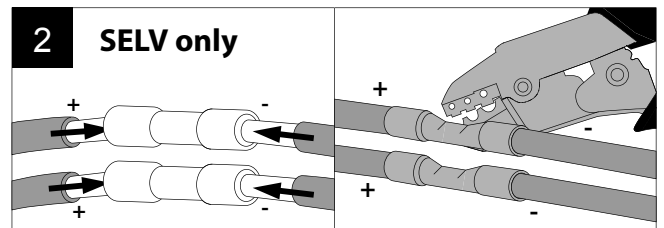

mm
	A	Ø67
	B	70
	C	Ø82
	D	min. 5

- Lens SP10°: *Excl. LED Power Supply 1050mA
  *LED: 3,3W V_f: 3,1Vdc
- Lens FL20°: *Excl. LED Power Supply 500mA
  *LED: 6W V_f: 11,9Vdc
- Reflector WLF40°: *Excl. LED Power Supply 350mA
  *LED: 7W V_f: 3,1Vdc

IP20 Beschermtd tegen vaste voorwerpen die groter zijn dan 12 mm
Protégé contre les objets solides de plus de 12 mm
Geschützt gegen Festkörper größer als 12 mm
Protected against solid objects greater than 12 mm
Protegido contra objetos sólidos superiores a 12 mm
Protetto contro oggetti solidi più grandi di 12 mm

Toestel niet geschikt om te worden afgedekt met thermische isolatie.
Luminaires non appropriées pour recouvrement d'un matériau isolant thermique.
Das Gerät/Die Leuchte darf nicht abgedeckt werden mit thermischer Isolation.
Luminaire not suitable for covering with insulating material.
Luminaria no apta para cubrir con material aislante.
Apparecchio non adatto per essere coperto da materiale isolante.