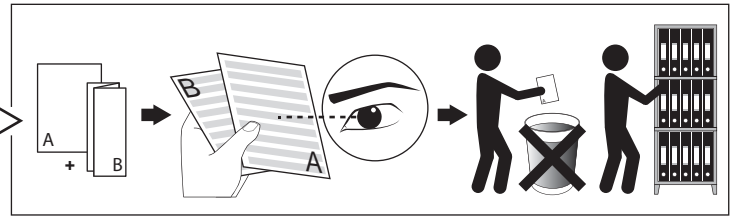

MINIGRID ON 1 BOX

DEEL
PARTIE
TEIL
PART
PARTE
PARTE

A

U: 220-240V

IP20

Beschermd tegen vaste voorwerpen die groter zijn dan 12 mm
 Protégé contre les objets solides de plus de 12 mm
 Geschützt gegen Festkörper größer als 12 mm
 Protected against solid objects greater than 12 mm
 Protegido contra objetos sólidos superiores a 12
 Protetto contro oggetti solidi più grandi di 12 mm

Goederen zijn dubbel geïsoleerd en mogen niet geaard worden
 Les produits ont une isolation double et ne peuvent pas être mis à la terre
 Güter sind doppelt isoliert und müssen nicht geerdet werden
 Goods have double insulation and must not be grounded
 Los productos tienen u aislamiento doble y no se pueden conectar a tierra
 I prodotti possiedono un doppio isolamento e non devono essere collegati a terra