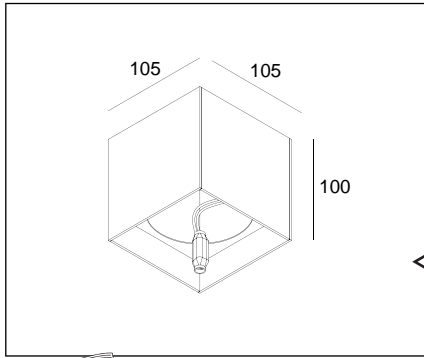

MINIGRID ON 1 BOX

DEEL
PARTIE
TEIL
PART
PARTE
PARTE

A

U: 220-240V

IP20

Beschermd tegen vaste voorwerpen die groter zijn dan 12 mm
 Protégé contre les objets solides de plus de 12 mm
 Geschützt gegen Festkörper größer als 12 mm
 Protected against solid objects greater than 12 mm
 Protegido contra objetos sólidos superiores a 12
 Protetto contro oggetti solidi più grandi di 12 mm