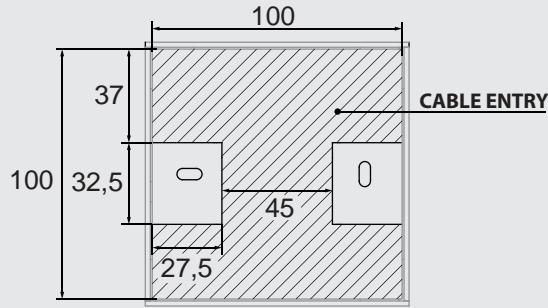

MINIGRID ON 1 BOX

DEEL
PARTIE
TEIL
PART
PARTE
PARTE

A

U: 220-240V

IP20

Beschermd tegen vaste voorwerpen die groter zijn dan 12 mm
 Protégé contre les objets solides de plus de 12 mm
 Geschützt gegen Festkörper größer als 12 mm
 Protected against solid objects greater than 12 mm
 Protegido contra objetos sólidos superiores a 12
 Protetto contro oggetti solidi più grandi di 12 mm