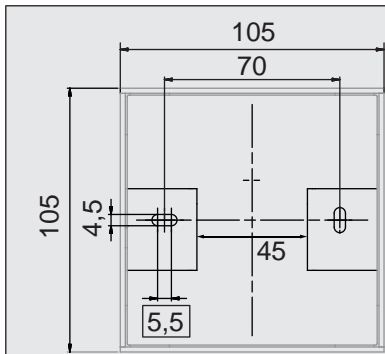

MINIGRID ON 1 BOX

DEEL
PARTIE
TEIL
PART
PARTE
PARTE

A

U: 220-240V

IP20

Beschermd tegen vaste voorwerpen die groter zijn dan 12 mm
 Protégé contre les objets solides de plus de 12 mm
 Geschützt gegen Festkörper größer als 12 mm
 Protected against solid objects greater than 12 mm
 Protegido contra objetos sólidos superiores a 12
 Protetto contro oggetti solidi più grandi di 12 mm