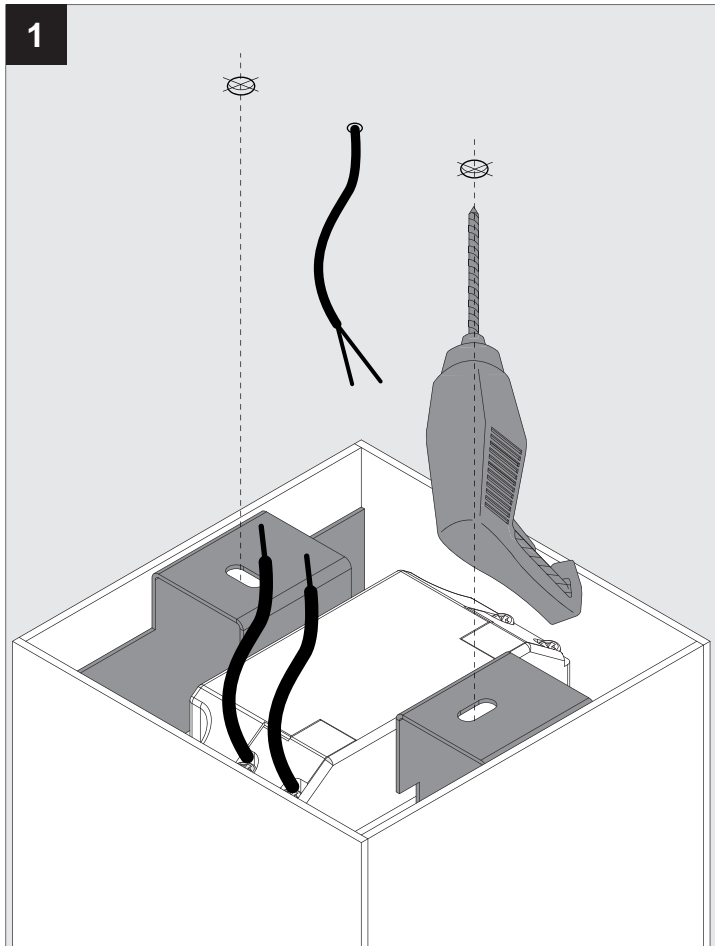

U: 220-240V

IP20

Beschermd tegen vaste voorwerpen die groter zijn dan 12 mm
Protégé contre les objets solides de plus de 12 mm
Geschützt gegen Festkörper größer als 12 mm
Protected against solid objects greater than 12 mm
Protegido contra objetos sólidos superiores a 12
Protetto contro oggetti solidi più grandi di 12 mm

Goederen zijn dubbel geïsoleerd en mogen niet geaard worden
Les produits ont une isolation double et ne peuvent pas être mis à la terre
Güter sind doppelt isoliert und müssen nicht geerdet werden
Goods have double insulation and must not be grounded
Los productos tienen u aislamiento doble y no se pueden conectar a tierra
I prodotti possiedono un doppio isolamento e non devono essere collegati a terra

1